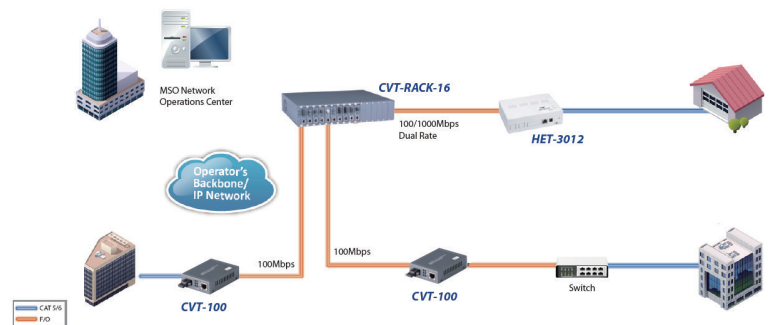

CVT-100シリーズは、ファストイーサネット(10BASE-T/100BASE-TX ⇄ 100BASE-FX)スイッチベースメディアコンバータです。サービスプロバイダや企業において、光通信を用いた長距離伝送、FTTxソリューションを必要とされるネットワークオペレータ向けに簡単かつ確かな製品として設計されています。

■ 製品概要

・ 簡単設置、安心・安全設計

設置や設定にかかる時間を大幅短縮
省スペース設計メディアコンバータ

・ 9キロバイトジャンボフレームに対応

ネットワークトラフィックの負荷やIPTVサービスに対応した9キロバイトジャンボフレームに対応

・ リンクアラーム機能

運用中、TPまたはF/Oポートに障害が発生し、リンクが確率できない場合、接続を切断するリンクアラーム機能を搭載

・ CVT-RACK16との互換性

CVTシリーズ対応2HUラックマウントシャーシ
CVT-RACK-16へ搭載することでラックマウントに対応

■ 構成例

■ 製品対応温度比較

■ 利用、導入事例

FTTX、拠点間/局舎間/建物間の長距離伝送、建物上下階での伝送

仕様

モデル名	CVT-100BTFC	CVT-100W2x
型番	CVT-100BTFC CVT-100BTFT CVT100BTFC-850 CVT100BTFC(SM-30)	CVT-100W2A(SM-20) CVT-100W2A(SM-40) CVT-100W2B(SM-20) CVT-100W2B(SM-40)
標準規格	IEEE802.3:10BASE-T, IEEE802.3u:100BASE-FX	
F/Oポート インターフェイス	100BASE-FX	
100BASE-FX	1	1
SFPスロット(100BASE-FX)	-	-
芯数	2	1
ファイバ種別	CVT-100BTFC, CVT-100BTFT: マルチモード CVT-100BTFC(SM-xx): シングルモード	WDM
波長(nm)	CVT-100BTFC: Tx 1310 / Rx 1310 CVT-100BTFT: Tx 1310 / Rx 1310 CVT-100BTFC-850: Tx 850 / Rx 850 CVT-100BTFC(SM-30): Tx 1310 / Rx 1310	CVT-100W2A(SM-20/40): Tx 1310 / Rx 1510 CVT-100W2B(SM-20/40): Tx 1510 / Rx 1310
伝送距離	2km/30km	20km/40km
10/100BASE-TX	1	1
コネクタ	RJ45	
伝送距離	~100m	
LED表示	Power, FDX, Status, Speed, F/O Link / ACT, TX Link / Act	
フォワード/フィルターレート	10M: 14,880 / 14,880 pps 100M: 148,800/148,800 pps	
ハードウェア仕様	2K	
MACアドレス数	64K bytes	
メモリバッファ	ストア&フォワード方式	
スイッチングモード	MDI/MD-X自動識別機能, オートネゴシエーション機能, 全二重 / 半二重通信	
TPポート	DIPスイッチ, 9K bytesジャンプフレーム対応, リンクアラーム, CVT-RACK16シリーズ搭載	
その他	電源アダプタ方式	
電源	100~240VAC, 50/60Hz	
AC電源入力	5V	
DC電源入力	1.5W	
消費電力	動作環境	
動作時温度	0°C~50°C(結露なきこと)	
保管時温度	-20°C~60°C(結露なきこと)	
湿度	5%~90%	
外形寸法/重量	71 x 94 x 26mm (W x D x H)	
本体サイズ	0.2kg	
重量	FCC Class A, CE	
適合規格		