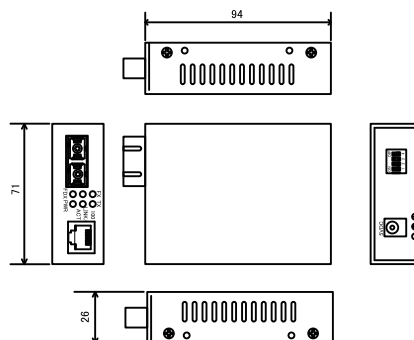

型番

モデル名	F/Oポート					TPポート			
	伝送速度	対応ファイバ	対応コネクタ	芯数	伝送距離	ポート数	伝送速度	対応コネクタ	ポート数
CVT-100BTFC	100Mbps	マルチモード	SC	2	~2km	1	10/100Mbps	RJ45	1
CVT-100BTFT	100Mbps	マルチモード	ST	2	~2km	1	10/100Mbps	RJ45	1
CVT-100BTFC-850	100Mbps	マルチモード	SC	2	~2km	1	10/100Mbps	RJ45	1
CVT-100BTFC(SM-30)	100Mbps	WDM	SC	2	~30km	1	10/100Mbps	RJ45	1
CVT-100W2A(SM-20)	100Mbps	WDM	SC	1	~20km	1	10/100Mbps	RJ45	1
CVT-100W2B(SM-20)	100Mbps	WDM	SC	1	~20km	1	10/100Mbps	RJ45	1
CVT-100W2A(SM-40)	100Mbps	WDM	SC	1	~40km	1	10/100Mbps	RJ45	1
CVT-100W2B(SM-40)	100Mbps	WDM	SC	1	~40km	1	10/100Mbps	RJ45	1

外観および寸法

記載内容は予告なく変更になる場合がございます

購入に関するお問合せ