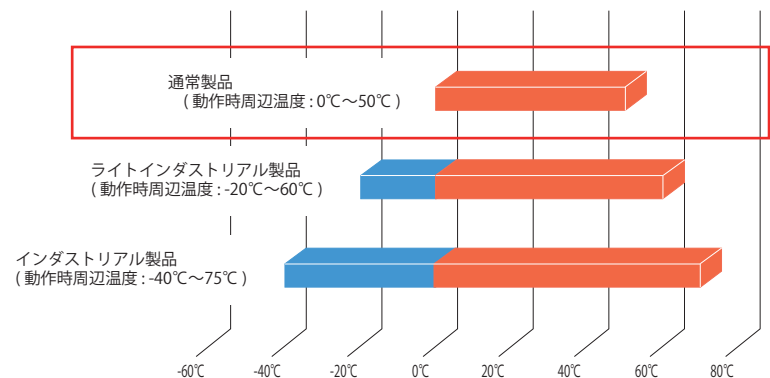

・ 9キロバイトジャンボフレームに対応

ネットワークトラフィックの負荷やIPTVサービスに対応した9キロバイトジャンボフレームに対応

・ リンクアラーム機能

運用中、TPまたはF/Oポートに障害が発生し、リンクが確率できない場合、接続を切断するリンクアラーム機能を搭載

・ CVT-RACK16との互換性

CVTシリーズ対応2HUラックマウントシャーシ
CVT-RACK-16へ搭載することでラックマウントに対応

■ 構成例

■ 製品対応温度比較

■ 利用、導入事例

FTTX、拠点間/局舎間/建物間の長距離伝送、建物上下階での伝送

仕様

モデル名	CVT-100BTFC	CVT-100W2x
型番	CVT-100BTFC CVT-100BTFT CVT100BTFC-850 CVT100BTFC(SM-30)	CVT-100W2A(SM-20) CVT-100W2A(SM-40) CVT-100W2B(SM-20) CVT-100W2B(SM-40)
標準規格	IEEE802.3:10BASE-T, IEEE802.3u:100BASE-FX	
F/Oポート インターフェイス	100BASE-FX	
100BASE-FX	1	1
SFPスロット(100BASE-FX)	-	-
芯数	2	1
ファイバ種別	CVT-100BTFC, CVT-100BTFT: マルチモード CVT-100BTFC(SM-xx): シングルモード	WDM
波長(nm)	CVT-100BTFC: Tx 1310 / Rx 1310 CVT-100BTFT: Tx 1310 / Rx 1310 CVT-100BTFC-850: Tx 850 / Rx 850 CVT-100BTFC(SM-30): Tx 1310 / Rx 1310	CVT-100W2A(SM-20/40): Tx 1310 / Rx 1510 CVT-100W2B(SM-20/40): Tx 1510 / Rx 1310
伝送距離	2km/30km	20km/40km
10/100BASE-TX	1	1
コネクタ	RJ45	
伝送距離	~100m	
LED表示	Power, FDX, Status, Speed, F/O Link / ACT, TX Link / Act	
フォワード/フィルターレート	10M: 14,880 / 14,880 pps 100M: 148,800/148,800 pps	
ハードウェア仕様	2K	
MACアドレス数	64K bytes	
メモリバッファ	ストア&フォワード方式	
スイッチングモード	MDI/MD-X自動識別機能, オートネゴシエーション機能, 全二重 / 半二重通信	
TPポート	DIPスイッチ, 9K bytesジャンプフレーム対応, リンクアラーム, CVT-RACK16シリーズ搭載	
その他	電源アダプタ方式	
電源	100~240VAC, 50/60Hz	
AC電源入力	5V	
DC電源入力	1.5W	
消費電力	動作環境	
動作時温度	0°C~50°C(結露なきこと)	
保管時温度	-20°C~60°C(結露なきこと)	
湿度	5%~90%	
外形寸法/重量	71 x 94 x 26mm (W x D x H)	
本体サイズ	0.2kg	
重量	FCC Class A, CE	
適合規格		